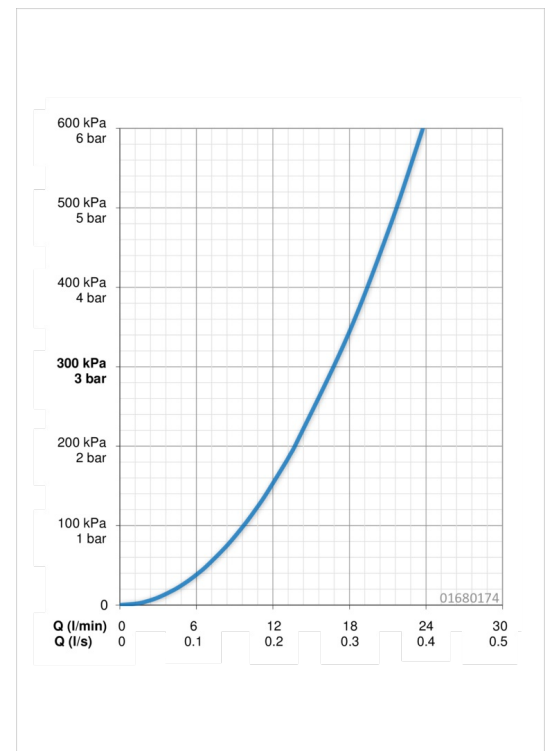

HANSADISC

BRAUSEBATTERIE

01680174

EAN: 4015474254350

- Badezimmer, Dusche
- Einhebelmischer
- Chrom
- Hebel mit W+K-Kennzeichnung, Einhandbedienhebel/Griff
- Rückflussverhinderer
- S-Anschlüsse, Abdeckung(en), Schalldämpfer
- Armaturenkörper aus entzinkungsbeständigem Messing (DZR)
- Eigensicher gegen Rückfließen im häuslichen Gebrauch (nach DIN EN 1717)

Technische Daten

Durchflusseigenschaften

Durchfluss bei 3 bar **16.8 l/min**

Technische Eigenschaften

Warmwasserversorgung **max. +90°C**
Arbeitsdruck **0.5-10 bar**

Vorschriften

EN Standard **EN 817**

Typzulassungen

KIWA **K6116/06**