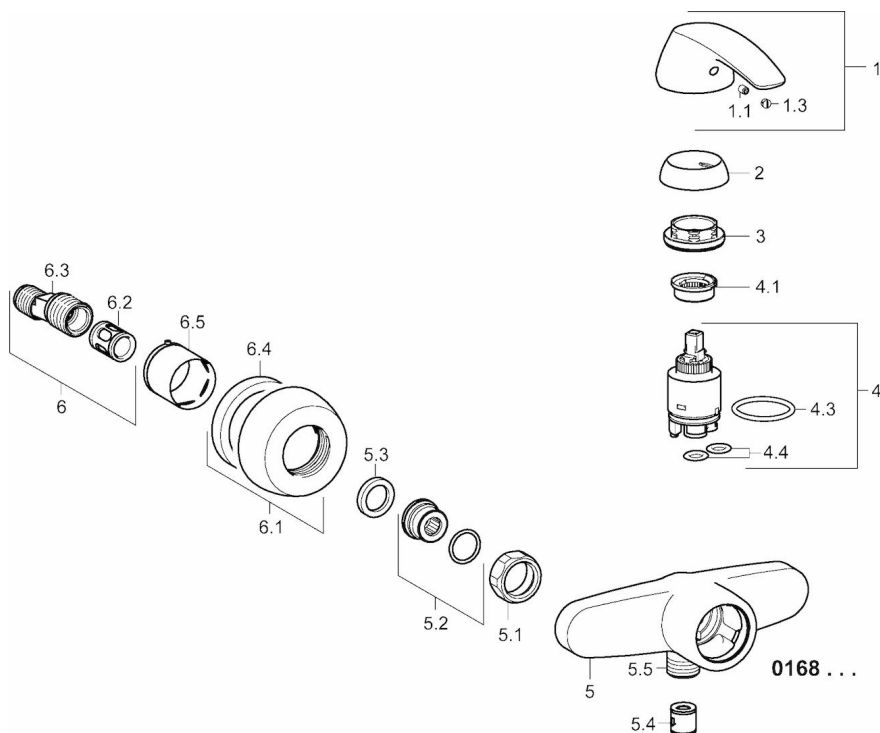

HANSADISC

BRAUSEBATTERIE

01680174

EAN: 4015474254350

- Badezimmer, Dusche
- Einhebelmischer
- Chrom
- Hebel mit W+K-Kennzeichnung, Einhandbedienhebel/Griff
- Rückflussverhinderer
- S-Anschlüsse, Abdeckung(en), Schalldämpfer
- Armaturenkörper aus entzinkungsbeständigem Messing (DZR)
- Eigensicher gegen Rückfließen im häuslichen Gebrauch (nach DIN EN 1717)

Technische Daten

Durchflusseigenschaften

Durchfluss bei 3 bar **16.8 l/min**

Technische Eigenschaften

Warmwasserversorgung **max. +90°C**
Arbeitsdruck **0.5-10 bar**

Vorschriften

EN Standard **EN 817**

Typzulassungen

KIWA **K6116/06**

Ersatzteile

SP01680174

	Name	Art.-Nr.
1	Hebel	59913831
1.1	Schraube, M5x8, SW2,5	59904755
1.3	Dekorkappe Grau	59912112
2	Abdeckkappe	59912797
3	Befestigungsschraube, M40x1, SW34	59913834
4	Kartusche, 3.5 Eco	59912324
4	Kartusche, 3.5 Classic	59913075
4.1	Temperaturanschlag	59912325
4.3	O-Ring, d 28,24x2,62	59912590
4.4	O-Ring, d 10.10 x d 1.60	59905072
5.1	Anschlussmutter, G3/4, AF 30	59902230
5.2	Verbinder	59913400
5.3	Dichtung, 23.9x15.2x2	59902689
5.4	Rückflussverhinderer	59905714
5.5	Gewindenippel, G 1/2 x M 18 x 1	59911384
6.1	Rosette	59912652
6.2	Schalldämpfer	59904792
6.3	Exzenter-Anschluss, G3/4 x G1/2	59910254
6.5	Abdeckhülse	59912651
N.I.	Schlüssel, SW 30/34	59912108