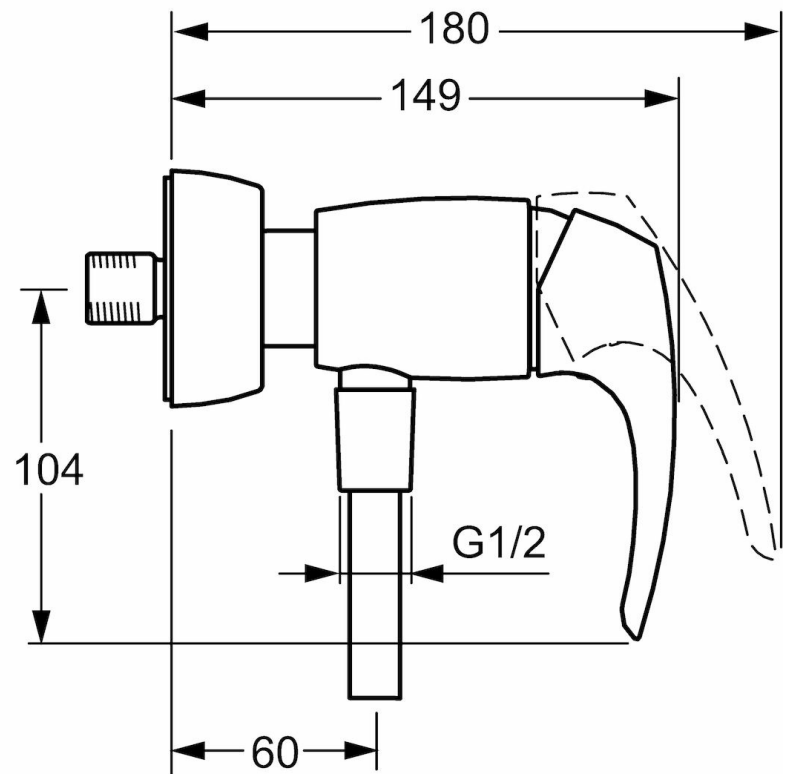

HANSADISC

BRAUSEBATTERIE

01680174

EAN: 4015474254350

- Badezimmer, Dusche
- Einhebelmischer
- Chrom
- Hebel mit W+K-Kennzeichnung, Einhandbedienhebel/Griff
- Rückflussverhinderer
- S-Anschlüsse, Abdeckung(en), Schalldämpfer
- Armaturenkörper aus entzinkungsbeständigem Messing (DZR)
- Eigensicher gegen Rückfließen im häuslichen Gebrauch (nach DIN EN 1717)

Technische Daten

Durchflusseigenschaften

Durchfluss bei 3 bar **16.8 l/min**

Technische Eigenschaften

Warmwasserversorgung **max. +90°C**
Arbeitsdruck **0.5-10 bar**

Vorschriften

EN Standard **EN 817**

Typzulassungen

KIWA **K6116/06**

Ersatzteile

SP01680174

	Name	Art.-Nr.
1	Hebel	59913831
1.1	Schraube, M5x8, SW2,5	59904755
1.3	Dekorkappe Grau	59912112
2	Abdeckkappe	59912797
3	Befestigungsschraube, M40x1, SW34	59913834
4	Kartusche, 3.5 Eco	59912324
4	Kartusche, 3.5 Classic	59913075
4.1	Temperaturanschlag	59912325
4.3	O-Ring, d 28,24x2,62	59912590
4.4	O-Ring, d 10.10 x d 1.60	59905072
5.1	Anschlussmutter, G3/4, AF 30	59902230
5.2	Verbinder	59913400
5.3	Dichtung, 23.9x15.2x2	59902689
5.4	Rückflussverhinderer	59905714
5.5	Gewindenippel, G 1/2 x M 18 x 1	59911384
6.1	Rosette	59912652
6.2	Schalldämpfer	59904792
6.3	Exzenter-Anschluss, G3/4 x G1/2	59910254
6.5	Abdeckhülse	59912651
N.I.	Schlüssel, SW 30/34	59912108